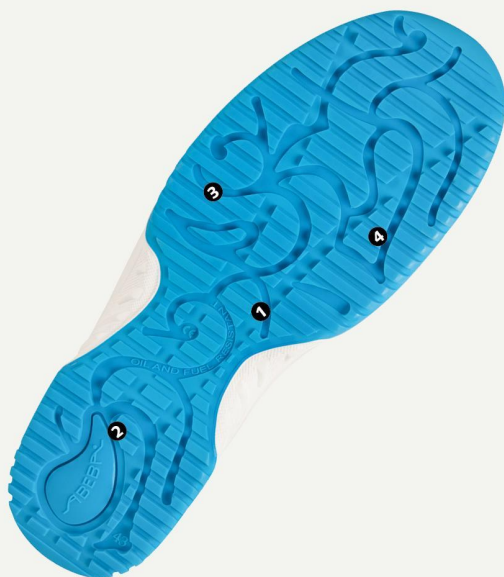

# Chaussures de sécurité uni6 Chaussure bas bleu

ABEBA®

**Art. 1773**

**uni6**

- ▶ Pointure 35-48
- ▶ CE, EN ISO 20345:2011, S2, SRC
- ▶ Textile tricoté, bleu
- ▶ Doublure avec ions d'argent favorisant la respiration
- ▶ Fermeture à lacets
- ▶ Semelle intermédiaire en PU moussé
- ▶ Semelle TPU antidérapante
- ▶ Embout acier
- ▶ Première Active Comfort (réf. 352520)
- ▶ Antistatique
- ▶ Protégé contre les éclaboussures

### SEMELLE D'USURE

- 1\_Antistatique
- 2\_SRC-antidérapant selon EN ISO 20345:2011
- 3\_Résistance aux graisses animales et l'huile
- 4\_Résistance au carburant

**352520**

Pointure 36-48

Embout acier