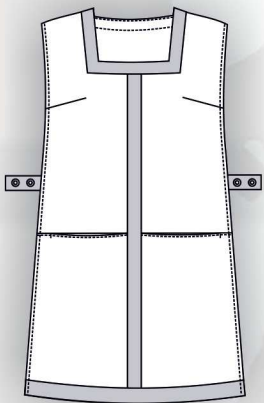

HASSON

CHASUBLE FEMME réf ALIZE P/C

Alizé choco/
granit

Alizé bordeaux/
vichy

Alizé choco/
orange

Qualité : 65% polyester 35% coton uni 210g/m²

Style : 2 poches basses
Fermeture côtés par grippers

choco/
granit

bordeaux/
vichy

choco/
orange

parme/
vichy

TAILLES

Petite taille
Grande taille

COLISAGE

1

Sous sachet à l'unité
Poids à la pièce : 0,310kg
Taille carton : 60x40x26 cm

Code Entretien (lavage domestique)

WHITE
ONLY

FOCUS DETAILS

Encolure carrée

Poche basse

Fermeture côté
grippers

Longueur 80 cm