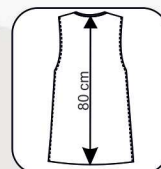

bordeaux/
vichy

choco/
orange

parme/
vichy

TAILLES

Petite taille
Grande taille

COLISAGE

1

Sous sachet à l'unité
Poids à la pièce : 0,310kg
Taille carton : 60x40x26 cm

Code Entretien (lavage domestique)

WHITE
ONLY

FOCUS DETAILS

Encolure carrée

Poche basse

Fermeture côté
grippers

Longueur 80 cm