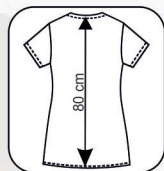

noir/azur/
 vert

TAILLES

	0	1	2	3	4	5	6
A	76/84	84/92	92/100	100/108	108/116	116/124	124/132
B	56/64	64/72	72/80	80/88	88/96	96/104	104/112

COLISAGE

Sous sachet à l'unité
 Poids à la pièce : 0,420kg
 Taille carton : 60x40x26 cm

1

Code Entretien

WHITE ONLY

FOCUS DETAILS

Encolure avec parement

Poche basse avec parement

Manches avec parement

Hauteur 80 cm