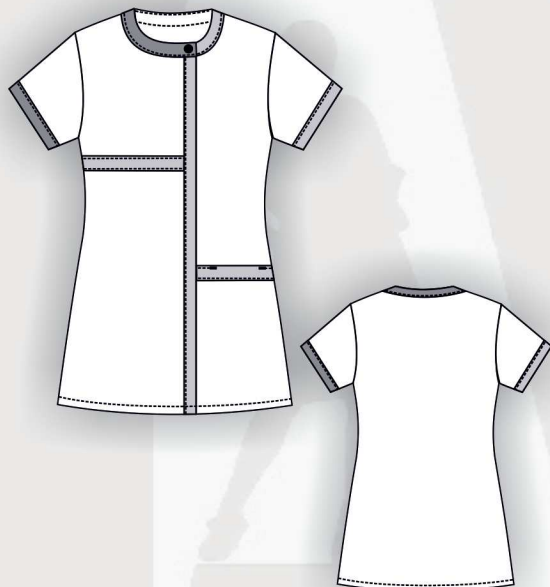

HASSON

TUNIQUE FEMME MC réf MARINA P/C

Marina noir

Qualité : 65% polyester 35% coton 210g/m²

Style : Col avec parementure 2 coloris fermé par 1 bouton
 Manches courtes avec parement contrasté
 1 poche basse plaquée avec parement
 Fermeture centrale par 5 pressions invisibles
 Longueur 80 cm
 Taille 0 à 6

noir/azur/
 vert

TAILLES

	0	1	2	3	4	5	6
A	76/84	84/92	92/100	100/108	108/116	116/124	124/132
B	56/64	64/72	72/80	80/88	88/96	96/104	104/112

COLISAGE

Sous sachet à l'unité
 Poids à la pièce : 0,420kg
 Taille carton : 60x40x26 cm

1

Code Entretien

WHITE ONLY

FOCUS DETAILS

Encolure avec parement

Poche basse avec parement

Manches avec parement

Hauteur 80 cm