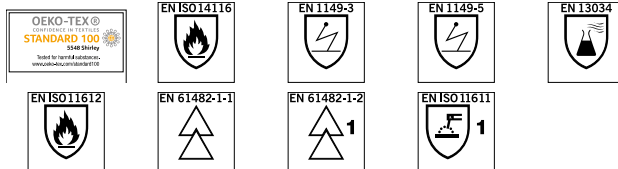

87% coton/12% polyamide/1% fibre de carbone
320 g/m²

Canevas Rétrécissement jusqu'à 7% après 5 lavages industriels (ISO 15797) et jusqu'à 5% après lavages domestiques en machine. Laver séparément. Réimprégnation conseillée après chaque lavage pour conserver les propriétés de protection chimique de la norme NF EN 13034.

Catégorie de lavage industriel B2

Certifications

Logo

Du fait des propriétés spécifiques du tissu, l'application de logos n'est uniquement possible qu'avec un type de logo Loxy LP 157. Pour plus d'informations, veuillez contacter le service clientèle.