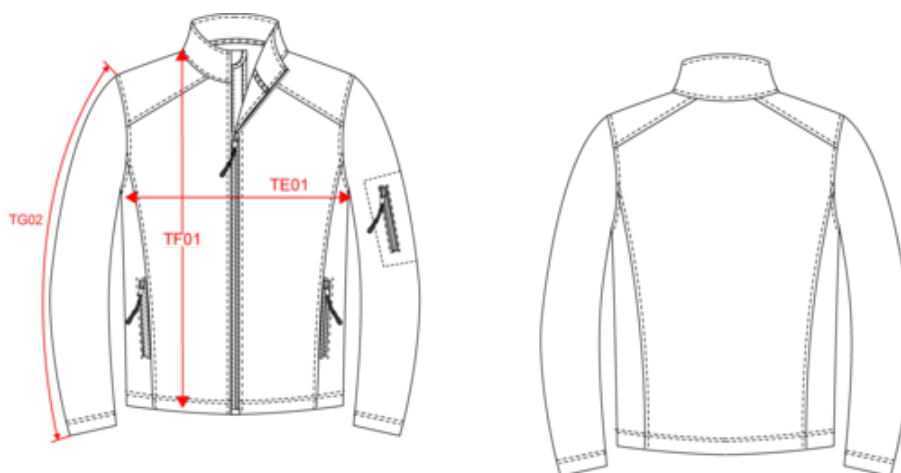

KARIBAN

K401

Veste softshell homme

- Softshell 3 couches pour une protection idéale.
- Membrane technique coupe-vent, respirante et imperméable.
- Offre un confort optimal grâce sa matière élastique.

95% polyester / 5% élasthanne. Tissu contrecollé 3 couches respirant 3000 g/m² /24 h et imperméable 8000 mm. Extérieur : 95% polyester / 5% élasthanne. Intermédiaire : membrane respirante. Couche intérieure : micropolaire. Fermeture zippée. 2 poches zippées sur le devant et une poche zippée sur manche gauche.

K402

KARIBAN

K401

Veste softshell homme

Dimensions (cm)

Mesures en cm	S	M	L	XL	XXL	3XL	4XL
TE01 - 1/2 largeur poitrine à 1.5cm de l'emmanchure	52.00	55.00	58.00	61.00	64.00	67.00	70.00
TF01 - Hauteur totale de l'HSP	72.20	74.20	76.20	78.20	80.20	82.20	84.20
TG02 - Longueur manche longue	65.00	66.50	68.00	69.50	71.00	72.50	74.00