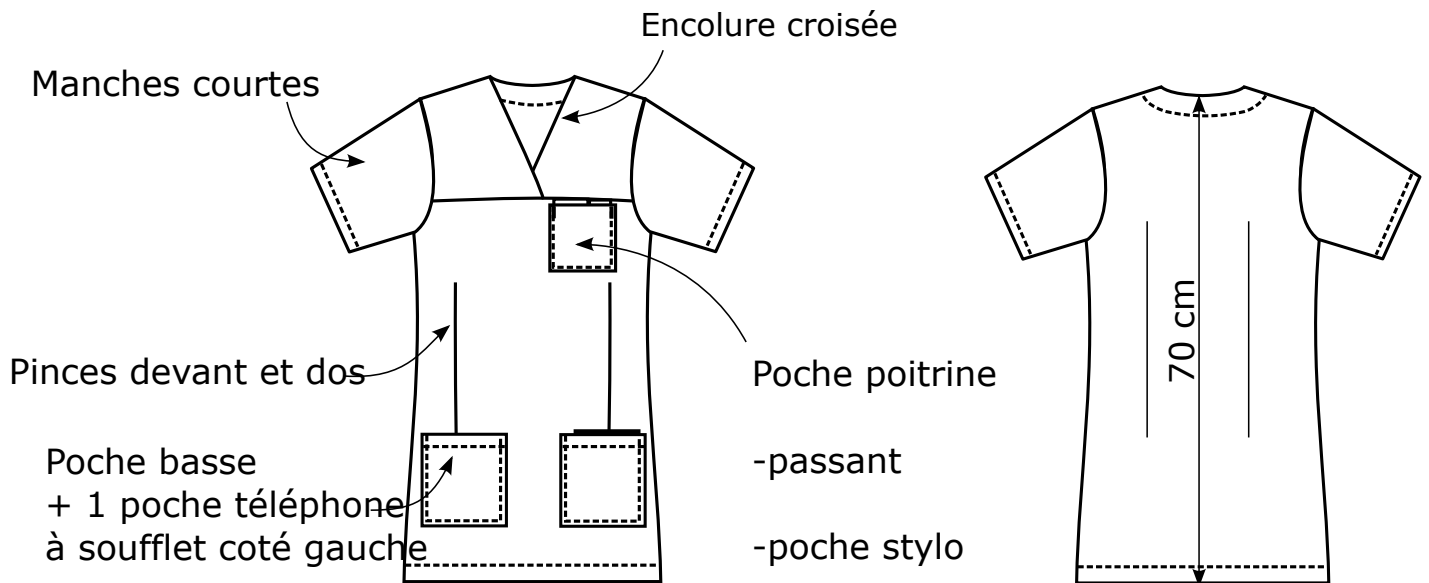

Julia
T0 à T6
JULIAMCO

65% Polyester 35% Coton 195 g/m²

Couleur

Blanc

Noir

Ref. JULIAMC001

Pistache

Ref. JULIAMC096